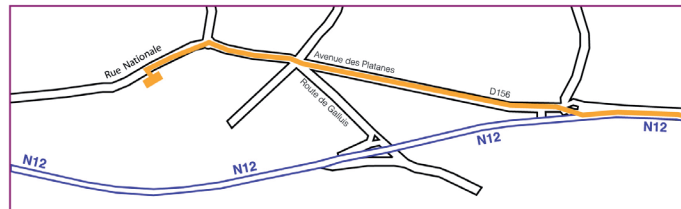

Plan d'accès

Depuis Paris Nord et Paris Ouest

Prendre l'A13 à la Porte de Saint Cloud en direction de Rouen
Puis l'A12 en direction de Rambouillet
Après le tunnel de Bois d'Arcy prendre sur votre droite la N12 en direction de Dreux
sortir à La Queue Lez Yvelines
et suivre cette direction
la «Maison» se situe sur cette route,
côté gauche, peu avant le centre du village.

Prendre l'A13 à la Porte de Saint Cloud

Prendre l'A86 en direction de Saint Quentin en Yvelines
Poursuivre sur cette autoroute qui se transforme en N12 en direction de Dreux
sortir à La Queue Lez Yvelines
et suivre cette direction
la «Maison» se situe sur cette route,
côté gauche, peu avant le centre du village.