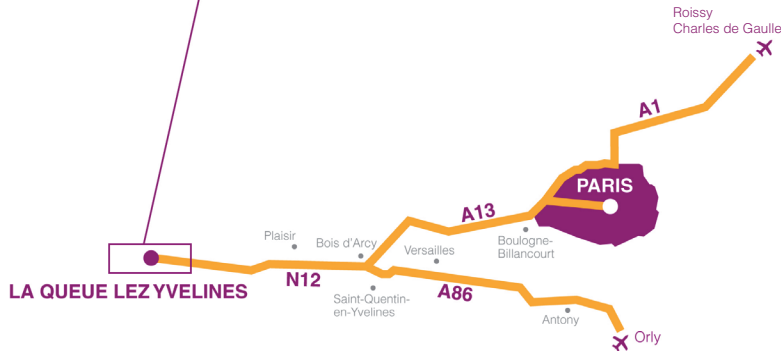

Plan d'accès

Depuis Paris Nord et Paris Ouest

Prendre l'A13 à la Porte de Saint Cloud en direction de Rouen
Puis l'A12 en direction de Rambouillet
Après le tunnel de Bois d'Arcy prendre sur votre droite la N12 en direction de Dreux
sortir à La Queue Lez Yvelines
et suivre cette direction
la «Maison» se situe sur cette route,
côté gauche, peu avant le centre du village.

Prendre l'A13 à la Porte de Saint Cloud

Prendre l'A86 en direction de Saint Quentin en Yvelines
Poursuivre sur cette autoroute qui se transforme en N12 en direction de Dreux
sortir à La Queue Lez Yvelines
et suivre cette direction
la «Maison» se situe sur cette route,
côté gauche, peu avant le centre du village.